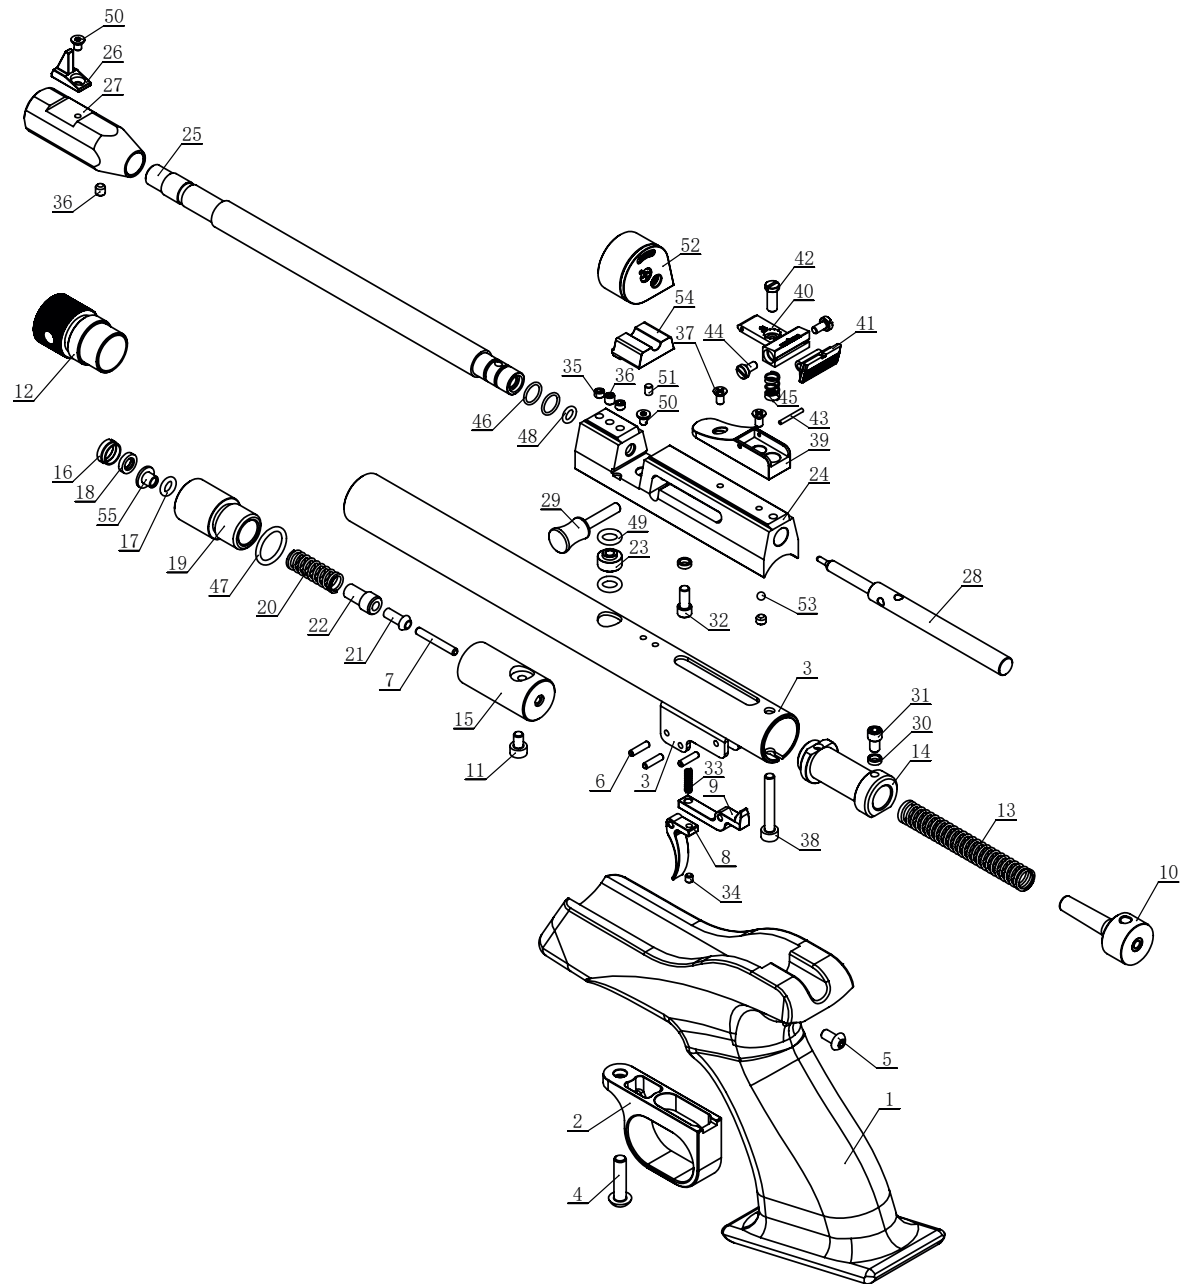

DIANA airbug

4,5mm (.177)

DIANA®

DIANA airbug

4,5mm (.177)

DIANA[®]

NO.	ART-NO.	DESCRIPTION	QTY.
1	03.06.00.0082	WOOD GRIP GSG/PLAIN	1
2	03.01.04.0540	TRIGGER GUARD	1
3	04.02.05.0146	AIR RESERVIOR	1
4	03.07.01.0142	TRIGGER GUARD SCREW	1
5	03.07.01.0143	PISTON COVER SCREW	1
6	04.02.05.0076	TRIGGER PIN	3
7	04.02.06.0019	EXHAUST VALVE PIN	1
8	04.02.03.0051	TRIGGER	1
	03.01.02.0005		1
	03.08.02.0112		1
	03.07.05.0003		1
	03.07.01.0089		1
9	03.03.03.0083	SEAR	1
10	03.04.04.0366	PISTON COVER	1
11	03.07.01.0190	SCREW M4X6	1
12	10.03.0132	FILLER CAP	1
12	03.01.01.0155	STRENGTHENING ROD	1
13	03.08.02.0088	PISTON SPRING 2	1
14	03.01.01.0124	PISTON	1
15	10.03.0181	VALVE BODY B	1
16	03.01.05.0011	PUNCTURE PIN HOLDER	1
17	03.05.01.0064	O RING(ID)4.7X(D)1.9	1
18	03.05.02.0001	PUNCTURE PIN SEAL	1
19	10.03.0369	VALVE BODY A	1
20	03.08.02.0086	VALVE SPRING	1
21	03.01.05.0008	EXHAUST VALVE	1
22	03.01.06.0005	EXHAUST VALVE CORE	1
23	04.02.04.0010	VALVE CONNECTOR	1
24	10.03.0096	BREECH 4.5 L	1
	10.03.0095	BREECH 4.5 R	1
	10.03.0098	BREECH 5.5 L	1
	10.03.0097	BREECH 5.5 R	1
	04.02.01.0211	BARREL 4.5	1
25	04.02.01.0231	BARREL 5.5	1
26	03.03.03.0152	FRONT SIGHT	1
27	10.03.0053	FRONT SIGHT BASE	1